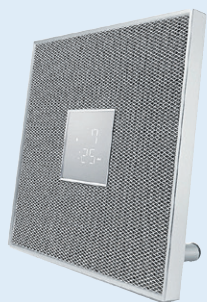

Yamaha ISX-80

Internetradio

Lyd i topkvalitet via Wi-Fi eller Bluetooth.

Fås i sort eller hvid.

Før: 2.498,-

Nu: **1.998,-**

VIND ET TV!

Deltag i konkurrencen om at vinde et